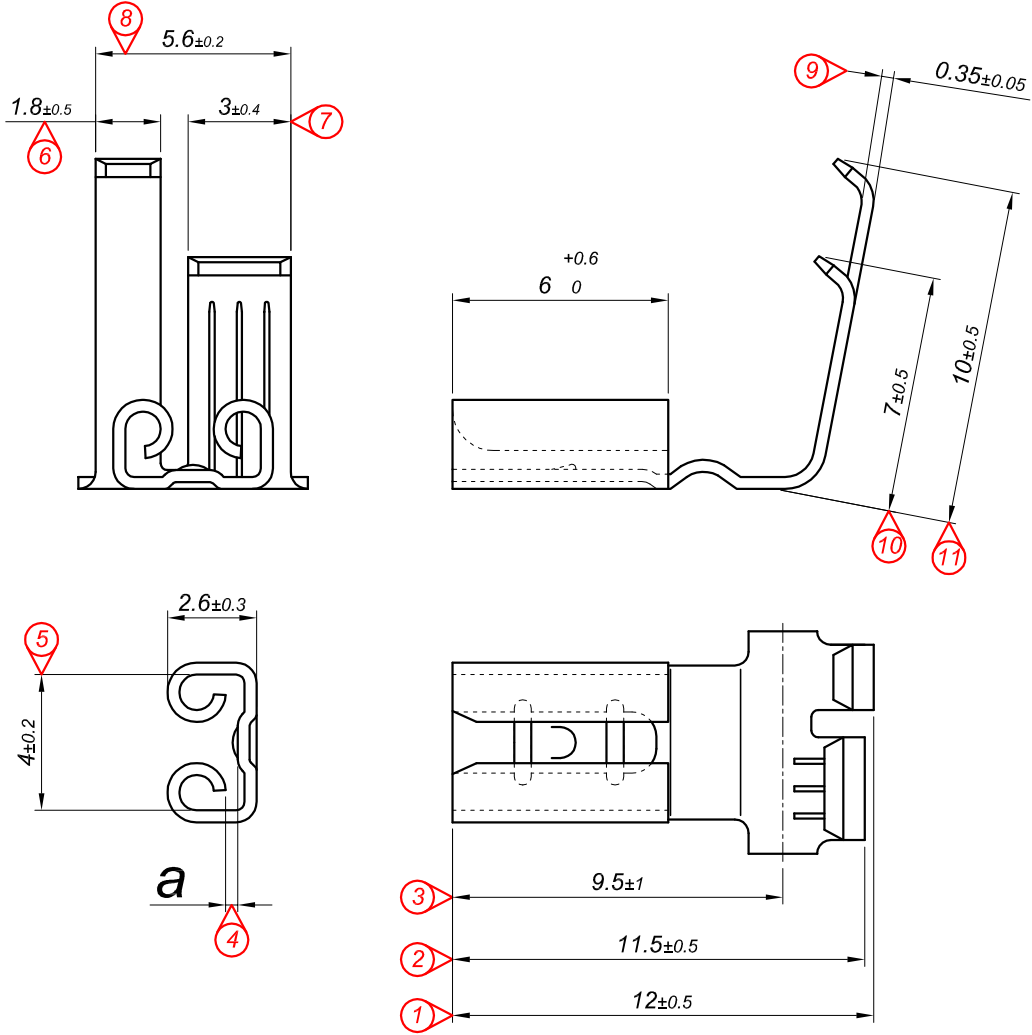

PARÇA KODU PART CODE	PARÇA ADI PART NAME	ERKEK TERMİNAL MALE TERMINAL	a ÖLÇÜSÜ (AYAR) a MEASURE (SET)	s ÖLÇÜSÜ (KALINLIK) s MEASURE (THICKNESS)	Malzeme Material	Kaplama / Coating		
						SN	AG	Nİ
TB 2220.50 RP	YAN BAYRAK TERMİNAL K.A. 4mm - 0.50=RP=	0.50	0.35±0.1	-----	(CuZn30) Pirinç / Brass	-	-	-
TB 2220.50 RPK	YAN BAYRAK TERMİNAL K.A. 4mm - 0.50=RPK=	0.50	0.35±0.1	-----	(CuZn30) Pirinç / Brass	+	-	-
TB 2220.80 RP	YAN BAYRAK TERMİNAL K.A. 4mm - 0.80=RP=	0.80	0.55±0.1	-----	(CuZn30) Pirinç / Brass	-	-	-
TB 2220.80 RPK	YAN BAYRAK TERMİNAL K.A. 4mm - 0.80=RPK=	0.80	0.55±0.1	-----	(CuZn30) Pirinç / Brass	+	-	-

Kablo Kesiti

Wire Section : 0.40 - 0.75 mm²

Perspektif
Perspective

Resim üzerinden ölçü almayınız
do not measure on drawing

Tarih / Date	05.01.2016	İmza /Signature	Ölçek /Scale			
Çizen / Desing	M.Yağcı		5 / 1			
Onay / Approval	S.Gölcük		No		Değişiklik / Revision	Tarih/Date
	Parça Adı: Part Name	YAN BAYRAK TERMİNALI KÜÇÜK AYAK 4mm			Parça Kodu: Part Code	TB 2220