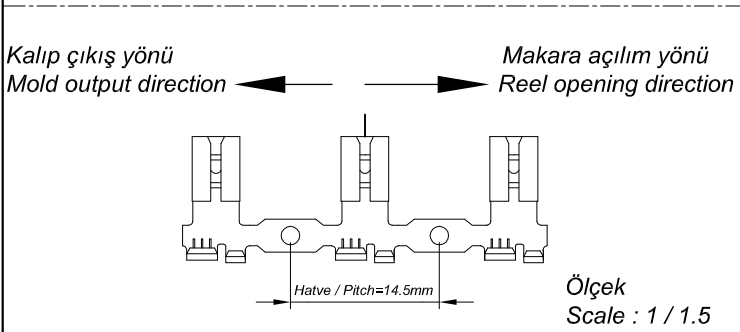

PARÇA KODU PART CODE	PARÇA ADI PART NAME	ERKEK TERMİNAL MALE TERMINAL	a ÖLÇÜSÜ (AYAR) a MEASURE (SET)	s ÖLÇÜSÜ (KALINLIK) s MEASURE (THICKNESS)	Malzeme Material	Kaplama / Coating		
						SN	AG	Nİ
TB 2220.50 RP	YAN BAYRAK TERMİNAL K.A. 4mm - 0.50=RP=	0.50	0.35±0.1	-----	(CuZn30) Pirinç / Brass	-	-	-
TB 2220.50 RPK	YAN BAYRAK TERMİNAL K.A. 4mm - 0.50=RPK=	0.50	0.35±0.1	-----	(CuZn30) Pirinç / Brass	+	-	-
TB 2220.80 RP	YAN BAYRAK TERMİNAL K.A. 4mm - 0.80=RP=	0.80	0.55±0.1	-----	(CuZn30) Pirinç / Brass	-	-	-
TB 2220.80 RPK	YAN BAYRAK TERMİNAL K.A. 4mm - 0.80=RPK=	0.80	0.55±0.1	-----	(CuZn30) Pirinç / Brass	+	-	-

Kablo Kesiti

Wire Section : 0.40 - 0.75 mm²

Perspektif
Perspective

Resim üzerinden ölçü almayınız
do not measure on drawing

Tarih / Date	05.01.2016	İmza /Signature	Ölçek /Scale			
Çizen / Desing	M.Yağcı		5 / 1			
Onay / Approval	S.Gölcük		No		Değişiklik / Revision	Tarih/Date
	Parça Adı: Part Name	YAN BAYRAK TERMİNALI KÜÇÜK AYAK 4mm			Parça Kodu: Part Code	TB 2220